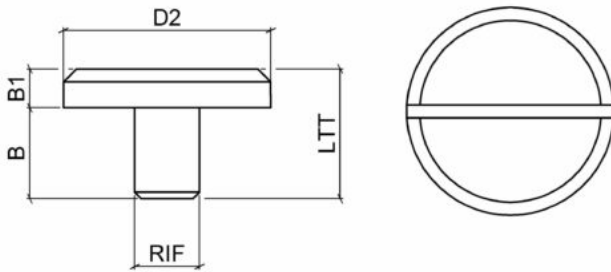

A1077

Viti di battuta

Screws for insert location

DESCRIZIONE / DESCRIPTION

DATI TECNICI / TECHNICAL DATA

ART	COD	DRW	B	B1	D2	RIF
A1077	010	30871	12	6	5.1	M5
A1077	011	14688	6.5	1	13	M5
A1077	002	2808	10	3	16	M5
A1077	012	2807	10	3	11	M5
A1077	013	2809	8	3	22	M5