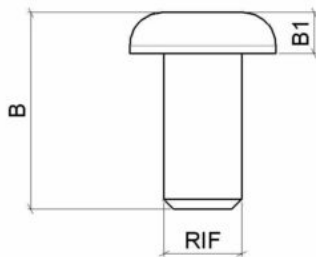

A1075

Viti a testa bombata con impronta torx
Convex head screws with torx recess

DESCRIZIONE / DESCRIPTION

DATI TECNICI / TECHNICAL DATA

ART	COD	DRW	B	d	B1	D2	RIF
A1075	010	5188	10	7	2.5	7	M3.5
A1075	011	5437	6	7	2.5	7	M3.5
A1075	012	6370	8.5	6	2.2	6	M3.5
A1075	013	15161	8	7.5	2.1	7.5	M4
A1075	014	38251	8	9	2.2	9	M3.5
A1075	015	3452	8	9	2.2	9	M4