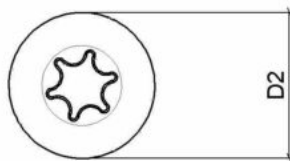

A1075

Viti a testa bombata con impronta torx
Convex head screws with torx recess

DESCRIZIONE / DESCRIPTION

DATI TECNICI / TECHNICAL DATA

ART	COD	DRW	B	d	B1	D2	RIF
A1075	010	5188	10	7	2.5	7	M3.5
A1075	011	5437	6	7	2.5	7	M3.5
A1075	012	6370	8.5	6	2.2	6	M3.5
A1075	013	15161	8	7.5	2.1	7.5	M4
A1075	014	38251	8	9	2.2	9	M3.5
A1075	015	3452	8	9	2.2	9	M4