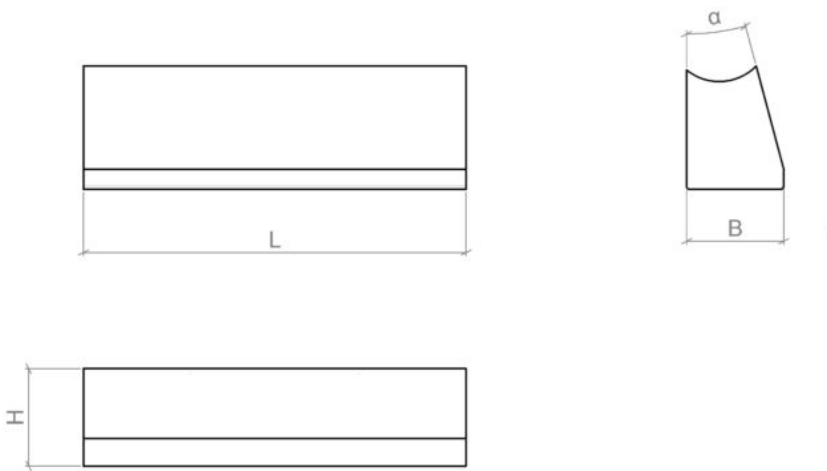

A1059

Tasselli di bloccaggio trafilati 15°
Drawn locking wedges 15°

DESCRIZIONE / DESCRIPTION

DATI TECNICI / TECHNICAL DATA

ART	COD	DRW	B	L	H	ALFA
A1059	001	23009	15	39	19	15
A1059	002	28414	15	49	19	15
A1059	003	23694	15	59	19	15
A1059	004	35298	15	69	19	15
A1059	005	23016	15	79	19	15
A1059	006	31829	15	89	19	15
A1059	007	23852	15	99	19	15
A1059	008	30792	15	119	19	15
A1059	009	19413	15	129	19	15
A1059	010	28393	15	139	19	15
A1059	011	23942	15	149	19	15
A1059	012	28262	15	159	19	15
A1059	013	26885	15	169	19	15
A1059	014	24689	15	179	19	15
A1059	015	28491	15	189	19	15
A1059	016	26587	15	199	19	15
A1059	017	26458	15	209	19	15
A1059	018	25808	15	219	19	15
A1059	019	23941	15	229	19	15

ART	COD	DRW	B	L	H	ALFA
A1059	020	28282	15	239	19	15
A1059	021	28295	15	249	19	15
A1059	022	28256	15	259	19	15
A1059	023	17642	15	269	19	15
A1059	024	84229	15	309	19	15
A1059	025	86212	15	329	19	15