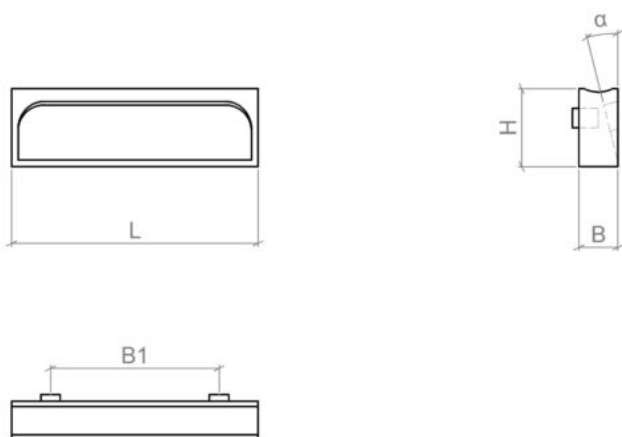

A1058

Tasselli di bloccaggio frontali
Front locking wedges

DESCRIZIONE / DESCRIPTION

DATI TECNICI / TECHNICAL DATA

ART	COD	DRW	B	B1	L	H	RIF	ALFA
A1058	010	38087	6	0	12	10	1 spina/pin	14
A1058	011	40835	6	0	18	10	1 spina/pin	14
A1058	012	3252	6	14	28	10	2 spine/pins	14
A1058	013	3254	6	26	38	10	2 spine/pins	14
A1058	014	3256	6	26	48	10	2 spine/pins	14
A1058	015	40834	6	26	58	10	2 spine/pins	14