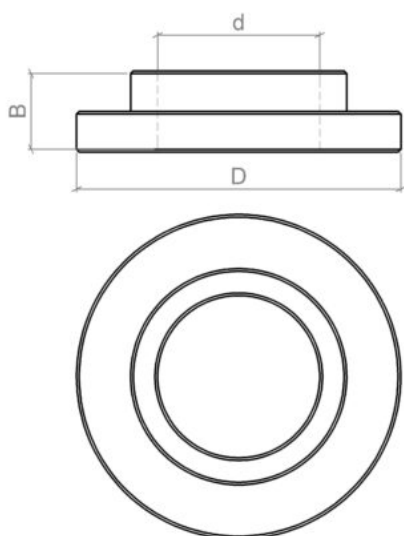

A1045

Bussole di riduzione con flangia
Reduction bushes with flange

DESCRIZIONE / DESCRIPTION

DATI TECNICI / TECHNICAL DATA

ART	COD	DRW	D	B	d	RIF
A1045	004	81943	35	15	30	55
A1045	005	81944	40	15	30	60
A1045	006	81945	40	15	35	55
A1045	007	81946	50	15	30	70
A1045	008	81947	50	15	35	70
A1045	009	81948	50	15	40	70