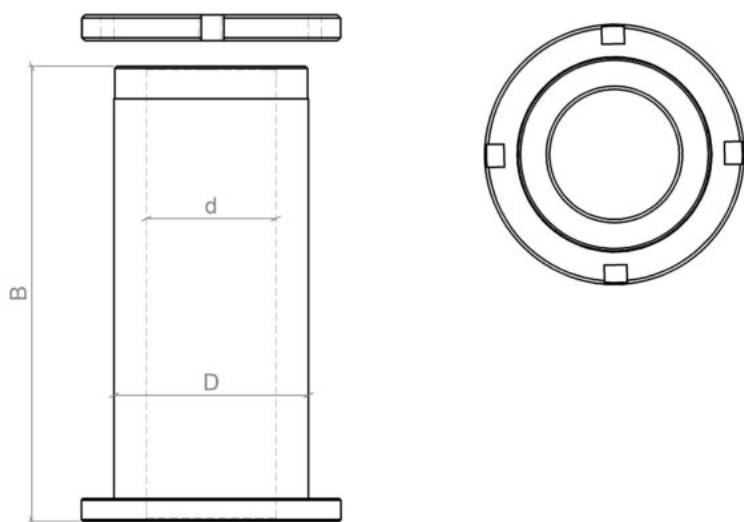

A1043

Boccole di assemblaggio

Sleeves

DESCRIZIONE / DESCRIPTION

Compresa di ghiera di serraggio.

Tightening nut included

DATI TECNICI / TECHNICAL DATA

ART	COD	DRW	D	B	d	ROT
A1043	001	81926	50	95	35	Dx Rh
A1043	002	81927	50	95	35	Sx Lh
A1043	003	8816	50	95	40	Dx Rh
A1043	004	81929	50	95	40	Sx Lh
A1043	005	81930	60	95	35	Dx Rh
A1043	006	81931	60	95	35	Sx Lh
A1043	007	81932	60	95	40	Dx Rh
A1043	008	81933	60	95	40	Sx Lh
A1043	009	81934	60	95	50	Dx Rh
A1043	010	81935	60	95	50	Sx Lh