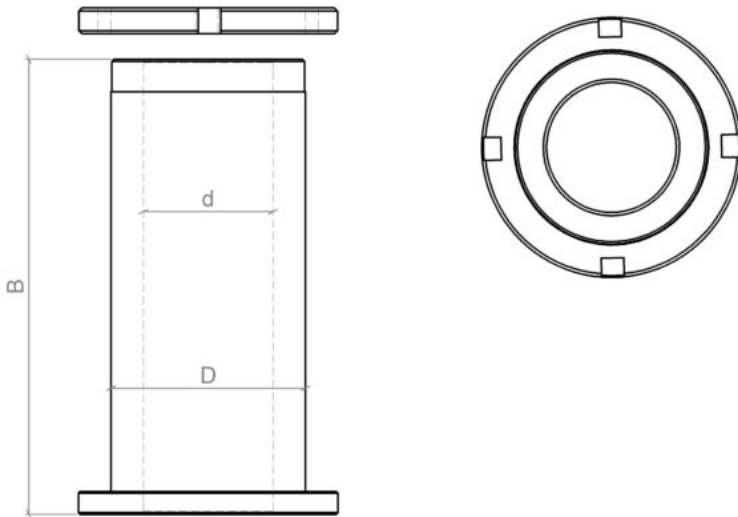

A1043

Boccole di assemblaggio
Sleeves

DESCRIZIONE / DESCRIPTION

Compresa di ghiera di serraggio.

Tightening nut included

DATI TECNICI / TECHNICAL DATA

ART	COD	DRW	D	B	d	ROT
A1043	001	81926	50	95	35	Dx Rh
A1043	002	81927	50	95	35	Sx Lh
A1043	003	8816	50	95	40	Dx Rh
A1043	004	81929	50	95	40	Sx Lh
A1043	005	81930	60	95	35	Dx Rh
A1043	006	81931	60	95	35	Sx Lh
A1043	007	81932	60	95	40	Dx Rh
A1043	008	81933	60	95	40	Sx Lh
A1043	009	81934	60	95	50	Dx Rh
A1043	010	81935	60	95	50	Sx Lh