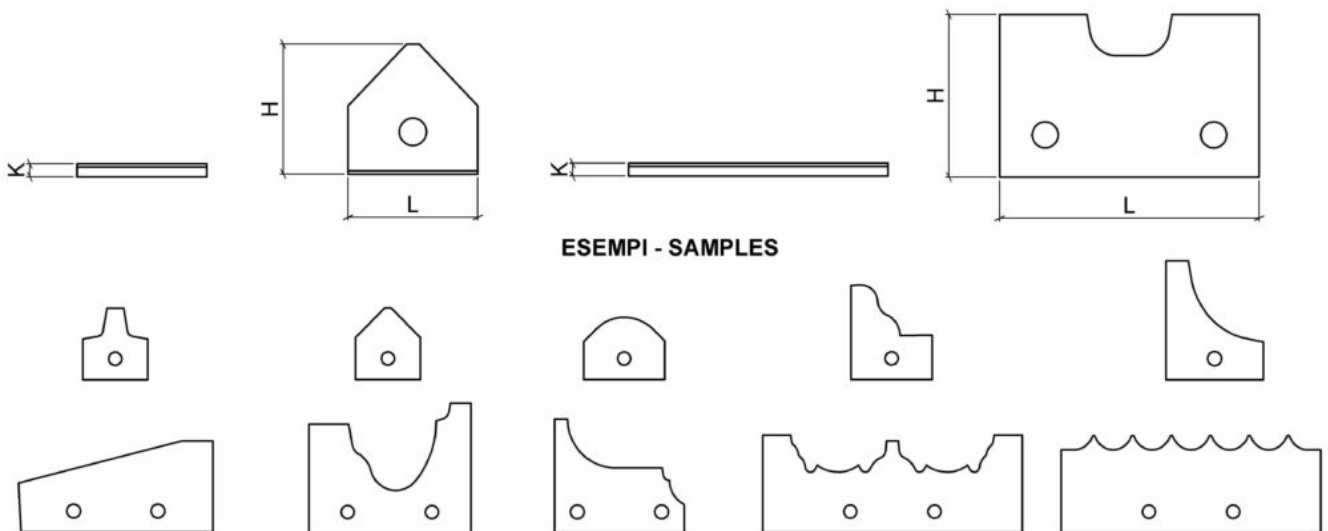

DATI TECNICI / TECHNICAL DATA

ART	COD	Z	K	L	H	RIF
A0560	126	1	2	15	15	6 pcs
A0560	001	1	2	15	20	6 pcs
A0560	006	1	2	15	25	6 pcs
A0560	131	1	2	15	30	6 pcs
A0560	206	1	2	16	25	6 pcs
A0560	136	1	2	20	20	6 pcs
A0560	011	1	2	20	25	6 pcs
A0560	016	1	2	20	30	6 pcs
A0560	021	1	2	20	35	6 pcs