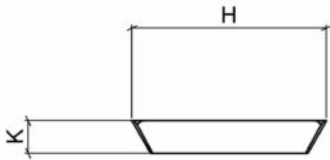

A0547

Coltelli raggiati in hw (hm integrale)

Rounded knife in hw (integral tungsten carbide)**DESCRIZIONE / DESCRIPTION****DATI TECNICI / TECHNICAL DATA**

ART	COD	DRW	Z	K	L	H	R
A0547	001	38184	4	2.5	15	15	50
A0547	002	37684	4	2.5	15	15	115
A0547	004	83634	4	2.5	15	15	100
A0547	003	27062	4	2.5	15	15	150