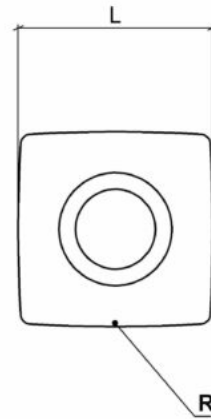

A0547

Coltelli raggiati in hw (hm integrale)

Rounded knife in hw (integral tungsten carbide)**DESCRIZIONE / DESCRIPTION****DATI TECNICI / TECHNICAL DATA**

ART	COD	DRW	Z	K	L	H	R
A0547	001	38184	4	2.5	15	15	50
A0547	002	37684	4	2.5	15	15	115
A0547	004	83634	4	2.5	15	15	100
A0547	003	27062	4	2.5	15	15	150