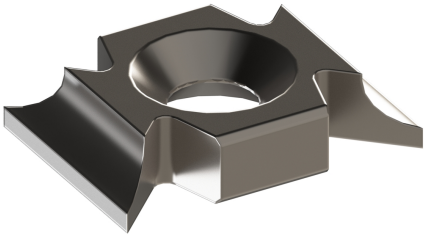

A0545

Raggiatori ambidestri in hw (hm integrale)
*Hw (integral tungsten carbide) ambidextrous
 radius shavers*

DESCRIZIONE / DESCRIPTION

DATI TECNICI / TECHNICAL DATA

ART	COD	DRW	Z	K	L	H	R
A0545	001	3914	4	5	16	22	1.5
A0545	002	6697	4	5	16	22	2
A0545	003	3585	4	5	16	22	3
A0545	004	3583	4	5	16	22	5
A0545	005	3584	4	5	16	22	4