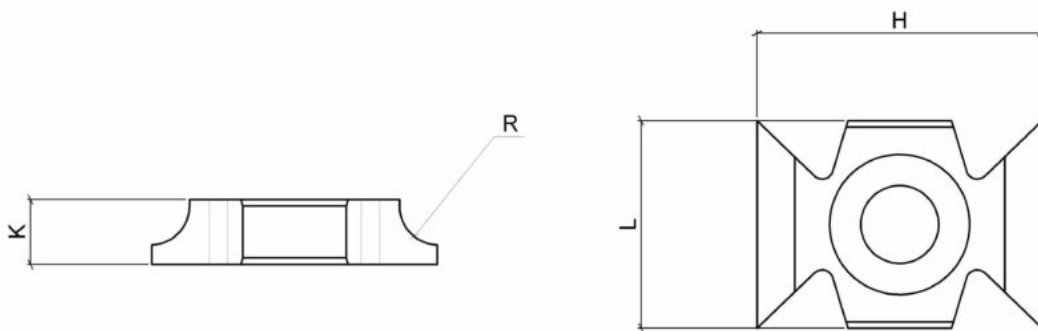

A0545

Raggiatori ambidestri in hw (hm integrale)
*Hw (integral tungsten carbide) ambidextrous
 radius shavers*

DESCRIZIONE / DESCRIPTION

DATI TECNICI / TECHNICAL DATA

ART	COD	DRW	Z	K	L	H	R
A0545	001	3914	4	5	16	22	1.5
A0545	002	6697	4	5	16	22	2
A0545	003	3585	4	5	16	22	3
A0545	004	3583	4	5	16	22	5
A0545	005	3584	4	5	16	22	4