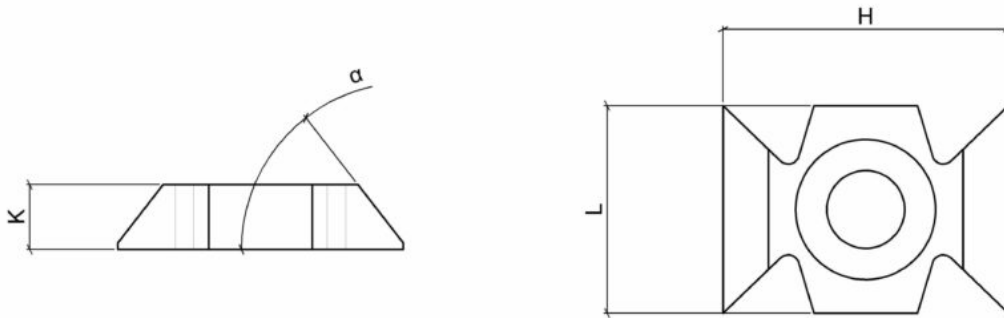

A0544

Spigolatori integrali ambidestri in hw (hm integrale)

Hw (integral tungsten carbide) ambidextrous chamfers

DESCRIZIONE / DESCRIPTION

DATI TECNICI / TECHNICAL DATA

ART	COD	DRW	Z	K	L	H	ALFA
A0544	001	3586	4	5	16	22	45