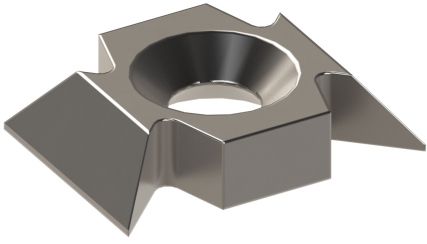

A0544

Spigolatori integrali ambidestri in hw (hm integrale)

Hw (integral tungsten carbide) ambidextrous chamfers

DESCRIZIONE / DESCRIPTION

DATI TECNICI / TECHNICAL DATA

ART	COD	DRW	Z	K	L	H	ALFA
A0544	001	3586	4	5	16	22	45