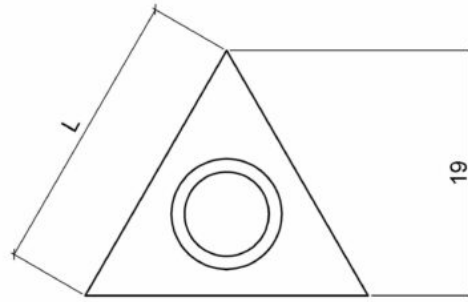

A0542

Rasanti triangolari in hw (hm integrale)

Hw (integral tungsten carbide) triangular spurs**DESCRIZIONE / DESCRIPTION****DATI TECNICI / TECHNICAL DATA**

ART	COD	DRW	Z	K	L	H
A0542	001	13159	3	2	22	19