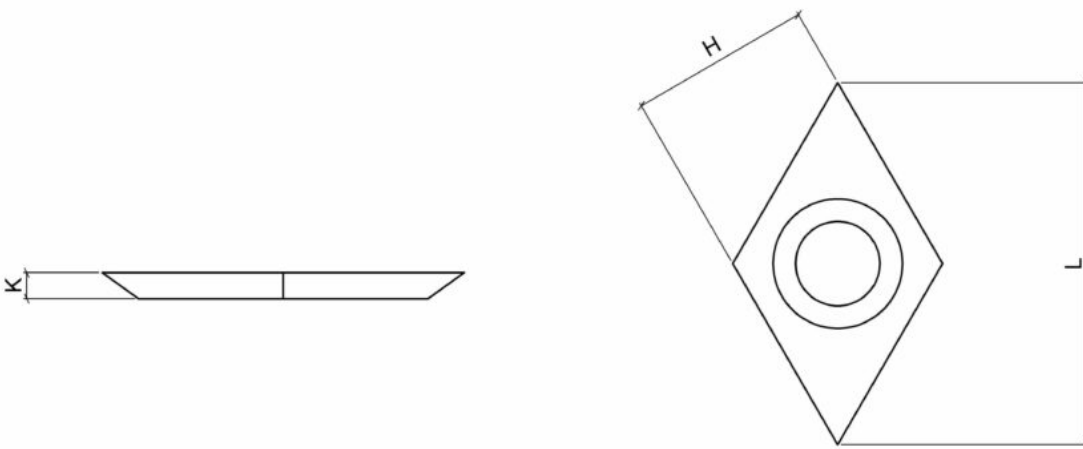

**A0541**

Rasanti romboidali piani in hw (hm integrale)  
*Hw (integral tungsten carbide) rhomboidal spurs*

**DESCRIZIONE / DESCRIPTION****DATI TECNICI / TECHNICAL DATA**

ART	COD	DRW	Z	K	L	H
A0541	001	15111	2	2	28	14