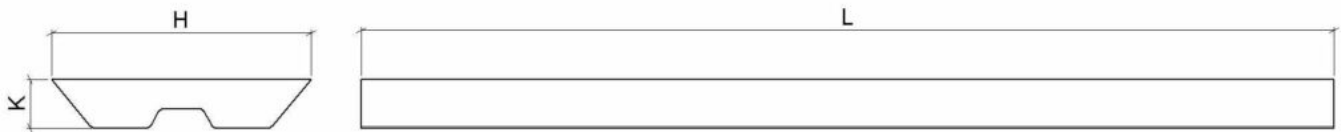

DATI TECNICI / TECHNICAL DATA

ART	COD	DRW	K	L	H
A0511	001	94473	3	10	16
A0511	002	94474	3	20	16
A0511	003	94475	3	30	16
A0511	004	94476	3	40	16
A0511	005	94477	3	50	16
A0511	006	29013	3	60	16
A0511	007	91617	3	80	16
A0511	008	18257	3	100	16
A0511	009	18230	3	120	16
A0511	010	19412	3	130	16
A0511	011	32182	3	140	16
A0511	012	28914	3	150	16
A0511	013	18295	3	160	16
A0511	014	44142	3	170	16
A0511	015	33941	3	180	16