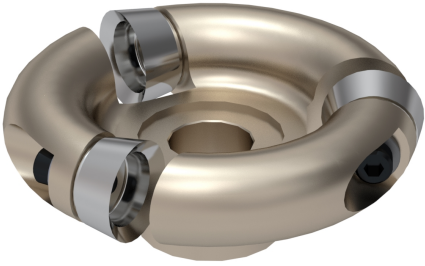

A0378

Portabicchierini
Cups holder

**DESCRIZIONE / DESCRIPTION****DATI TECNICI / TECHNICAL DATA**

ART	COD	DRW	D	B	Z	d	ROT	GT
A0378	001	48601	145	58	3	29	Dx Rh	Dritta / <i>Straight</i>
A0378	007	17259	145	58	3	29	Sx Lh	Dritta / <i>Straight</i>
A0378	006	8499	220	40.5	5	25	Dx Rh	Dritta / <i>Straight</i>
A0378	008	16283	220	40.5	5	25	Sx Lh	Dritta / <i>Straight</i>