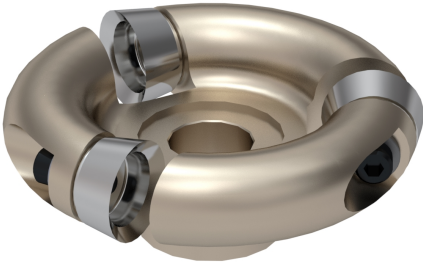

A0378

Portabicchierini
Cups holder

**DESCRIZIONE / DESCRIPTION****DATI TECNICI / TECHNICAL DATA**

ART	COD	DRW	D	B	Z	d	ROT	GT
A0378	001	48601	145	58	3	29	Dx Rh	Dritta / <i>Straight</i>
A0378	007	17259	145	58	3	29	Sx Lh	Dritta / <i>Straight</i>
A0378	006	8499	220	40.5	5	25	Dx Rh	Dritta / <i>Straight</i>
A0378	008	16283	220	40.5	5	25	Sx Lh	Dritta / <i>Straight</i>