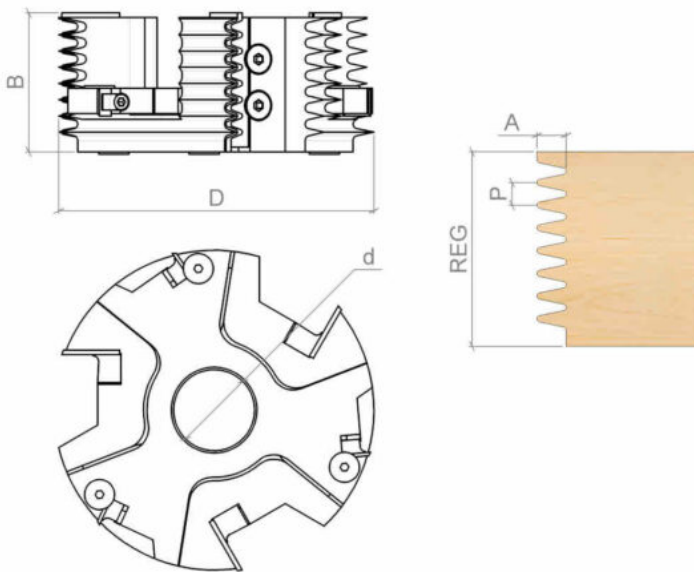

A0332

Teste portacoltelli per giunzioni regolabili

**MATERIALE LAVORATO /
MATERIALS**

legno duro, legno tenero
hHrd wood, hHrd wood, soft wood

IMPIEGO / FUNCTION

scorniatrice, toupie
moulder, spindle moulder

DESCRIZIONE / DESCRIPTION

DATI TECNICI / TECHNICAL DATA

| ART | COD | DRW | D | B | Z | d | REG | ROT | P | A |
|-------|-----|------|-----|----|---|----------|-------|-------|---|---|
| A0332 | 001 | 7626 | 140 | 60 | 3 | 30-35-40 | 20-60 | Dx Rh | 7 | 9 |

RICAMBI / SPARE PARTS

| COD. |  | QTY |  | QTY |  | QTY |  | QTY |
|-----------|---|-----|---|-----|--|-----|---|-----|
| A0332.001 | A0560.191.7622 | 3 | A0520.020.3354 | 3 | A1057.016.5242 | 3 | A1078.015.6439 | 6 |